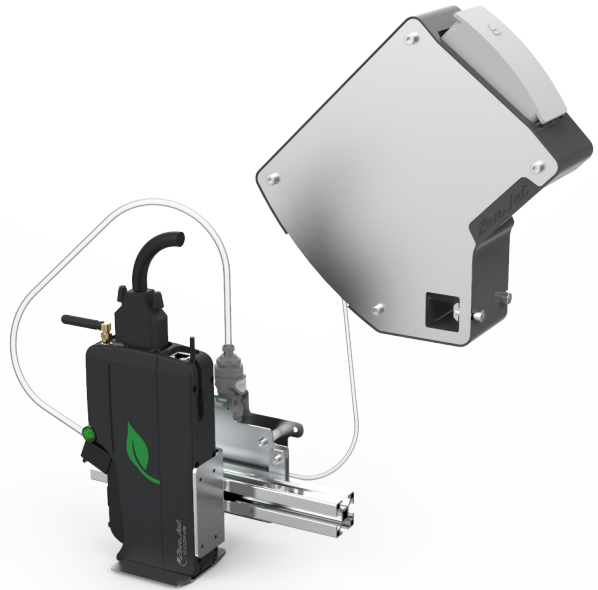

A MARKING & CODING COMPANY

El especialista en TIJ (Thermal Ink Jet)

Zenjet Essential

Una impresora potente y compacta para marcaje de embalaje secundario

Granel de 400ml
Sistema de tinta de gran capacidad para
más velocidades o mensajes grandes

Impresión en una variedad de soportes

Una impresora inteligente

Principales características

- Función de tarjeta inteligente para una mejor gestión de la tinta y ajuste automático de la máquina
- Resolución hasta 600 dpi
- Software integrado disponible en WI-FI o Ethernet desde una PC, teléfono inteligente, tableta y terminal zenjet
- Fococélula integrada